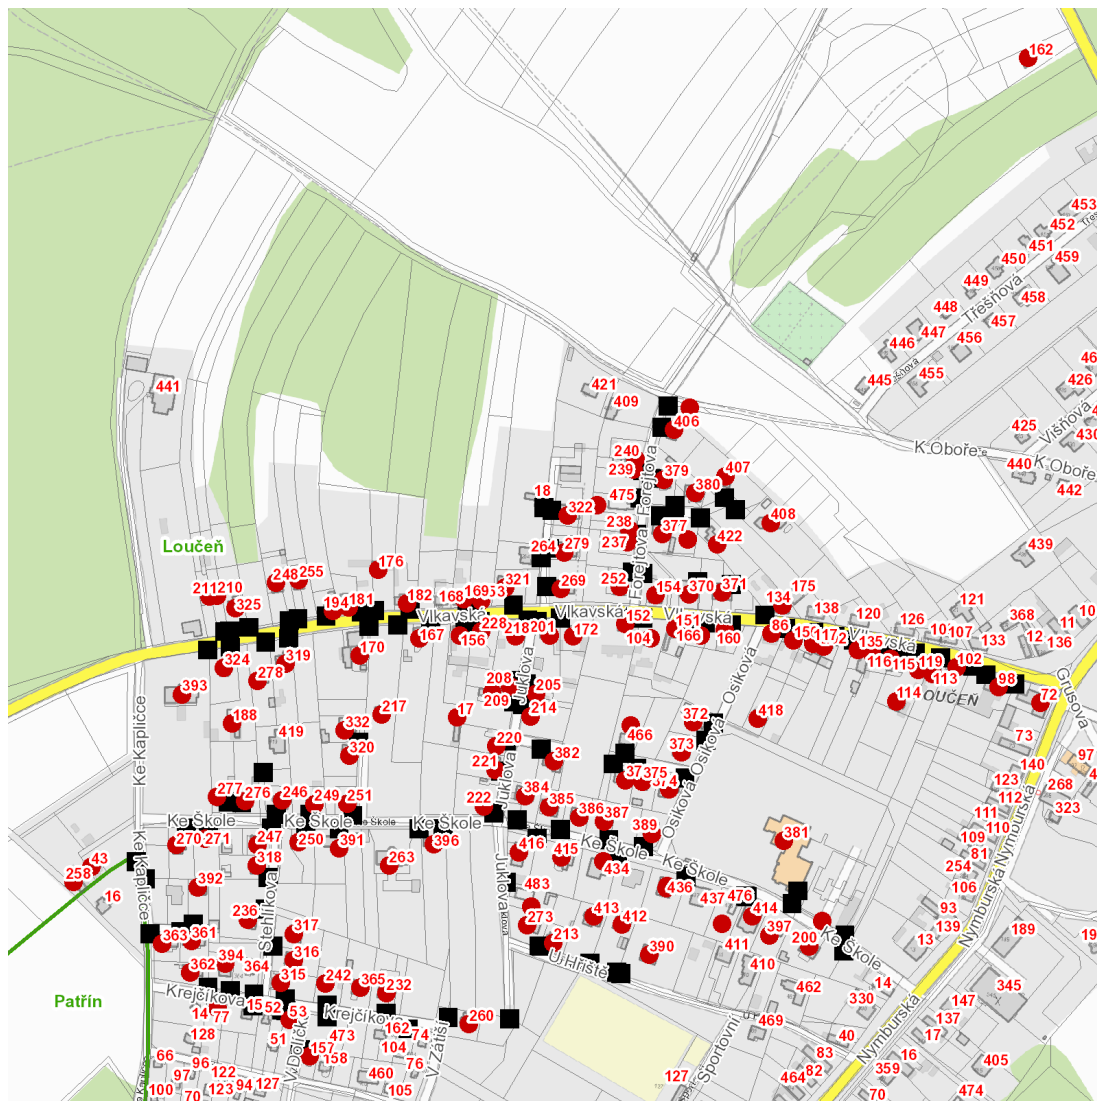

dne **16. 9. 2024** od **7:30** do **15:00** hodin

Plánovaná odstávka zahrnuje tyto lokality:**Loučeň (okres Nymburk)**

Forejtova: č. p. 154, 237, 238, 239, 240, 252, 377, 379, 380, 406, 407, 408, 422

Chudířská: č. p. 162

kat. území **Loučeň (kód 686930): parcelní č.** 135/1, 138/11, 139/8, 236/52, 239/18, 242/12, 243/27, 707

UPOZORNĚNÍ

Dotčené zařízení distribuční soustavy je nutné i v době odstávky považovat za zařízení pod napětím, a proto vás žádáme o dodržení všech zásad bezpečnosti a provedení opatření potřebných k zamezení případných škod na zdraví a majetku. | Provozovatelé výroben elektřiny jsou povinni zajistit přerušení dodávky elektřiny z výroby do vypnutého úseku distribuční soustavy.

dne **16. 9. 2024** od **7:30** do **15:00** hodin

Orientační mapový podklad odstávkou dotčených lokalit

VYSVĚTLIVKY

- – adresy dotčené odstávkou elektřiny
- – místa připojení k elektrické síti dotčená odstávkou